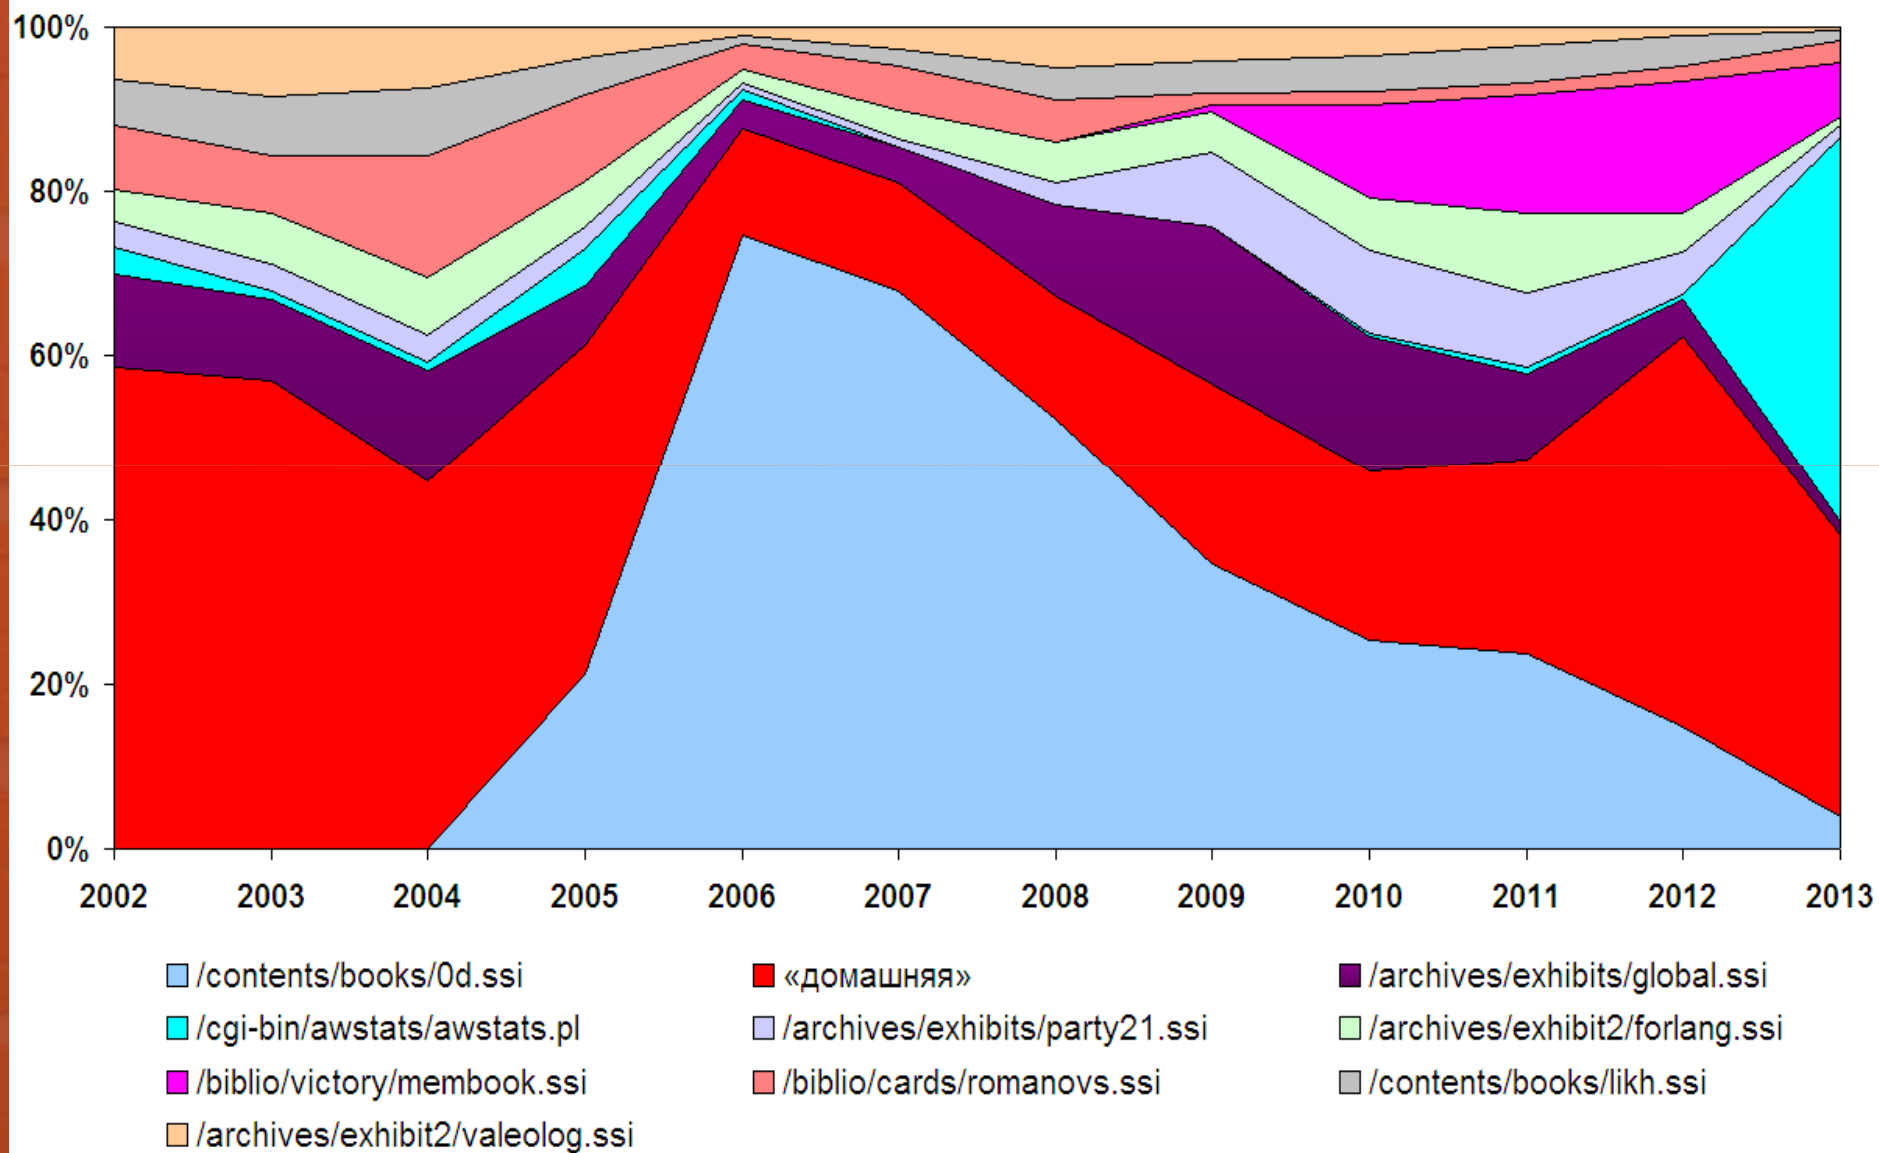

# Итоги прошлого года

Основные показатели сайта [www.prometeus.nsc.ru](http://www.prometeus.nsc.ru) за 2010–2013 гг.

отображаемый трафик	2010	2011	2012	2013
уникальные посетители	976014	646353	527083	<b>468533</b>
визиты	1341243	889987	731925	<b>799552</b>
визитов на посетителя	1,37	1,37	1,38	<b>1,7</b>
страницы	4667547	3805824	3531462	<b>3496180</b>
страниц на визит	3,48	4,27	4,82	<b>4,37</b>
хиты	21338255	14376429	11278784	<b>10083613</b>
хитов на визит	15,9	16,15	15,4	<b>12,61</b>
перекачка [гигабайт]	154,38	122,36	142,69	<b>239,13</b>
перекачка на визит [килобайт]	120,69	144,15	204,42	<b>313,6</b>
неотображаемый трафик (роботы)	2010	2011	2012	2013
страницы	4183745	4730175	3362856	<b>5829630</b>
хиты	5746228	5727170	4092312	<b>8834771</b>
перекачка [гигабайт]	75,53	86,78	89,25	<b>140,79</b>

# Итоги прошлого года

Основные показатели [www.prometeus.nsc.ru](http://www.prometeus.nsc.ru) в 2010-2013 гг.

# Итоги прошлого года

Основные показатели [www.prometeus.nsc.ru](http://www.prometeus.nsc.ru) в 1997-2013 гг.

## Топ-10 самых популярных страниц сайта (по вхождению) 2002-2013