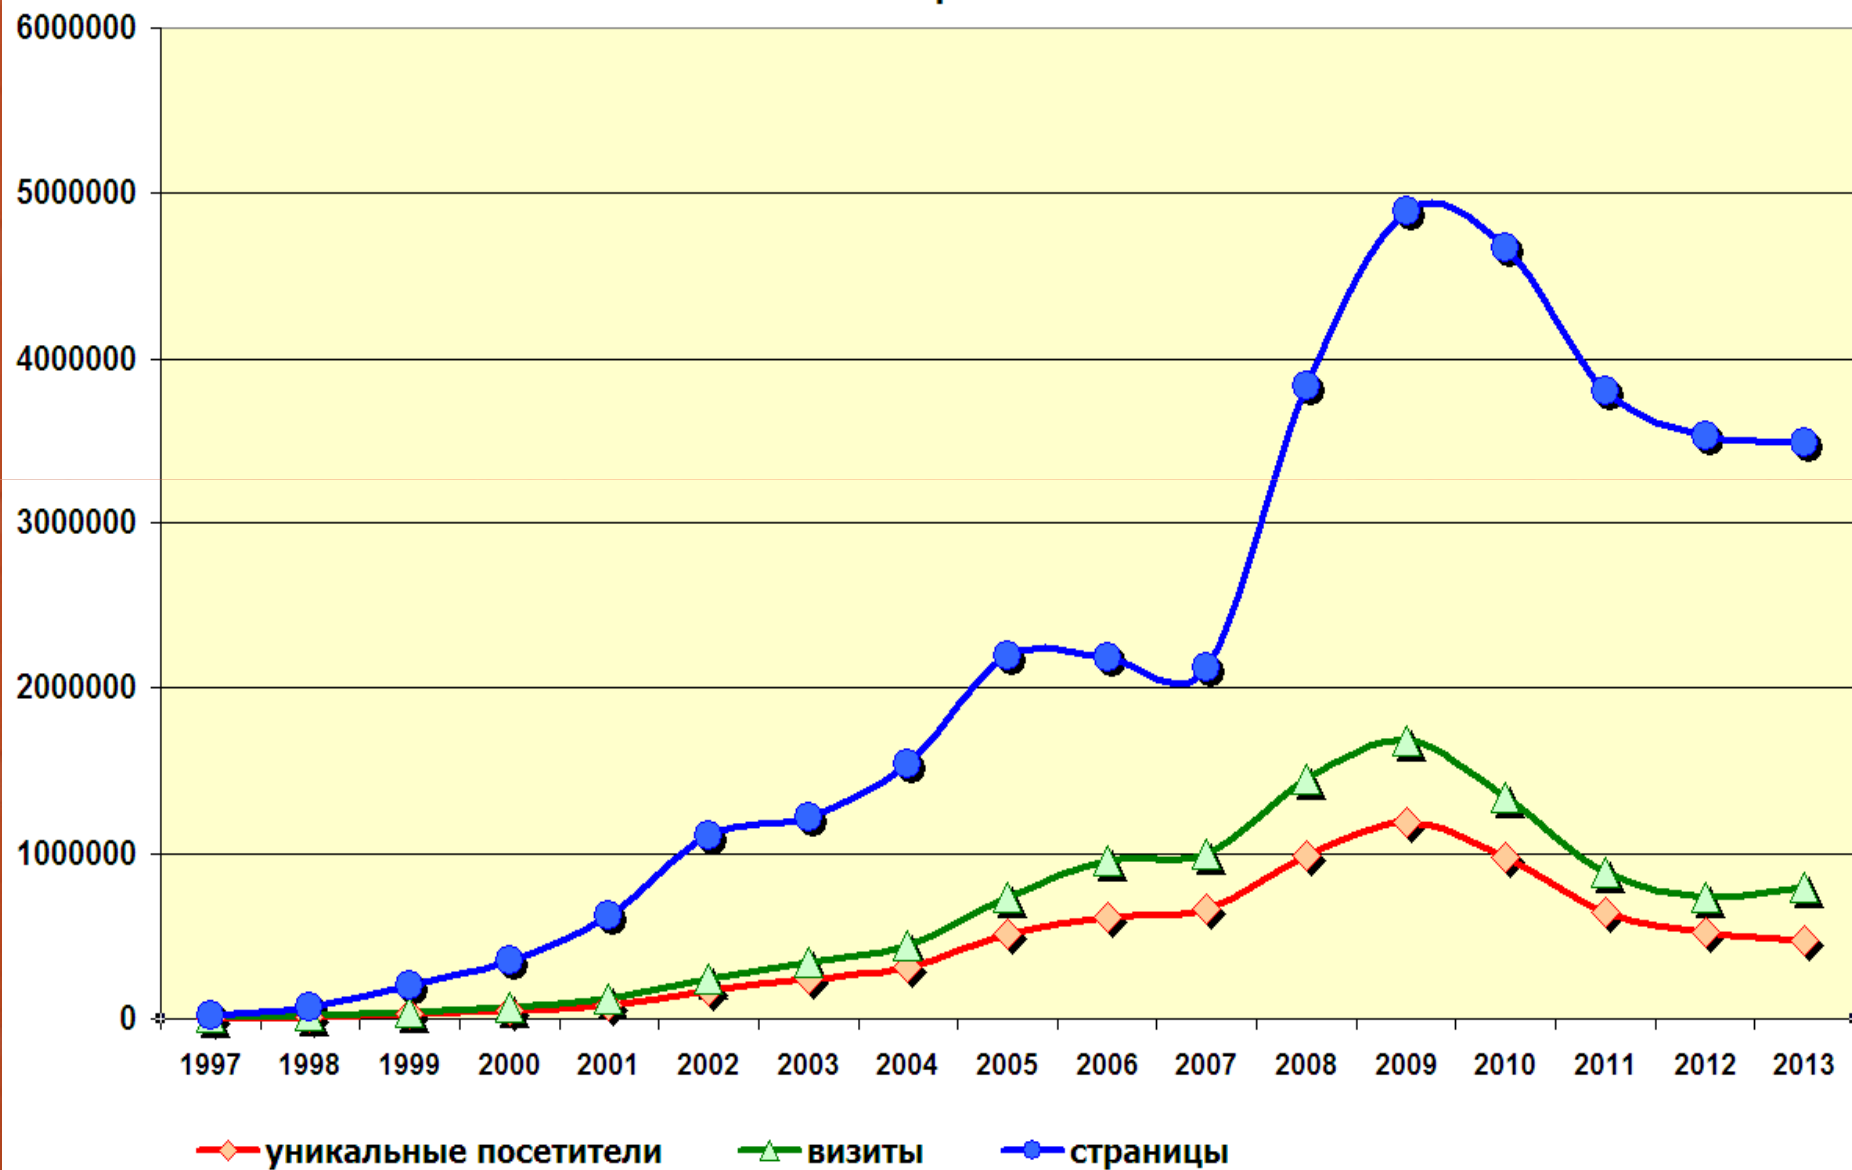

Итоги прошлого года

Основные показатели www.prometeus.nsc.ru в 1997-2013 гг.